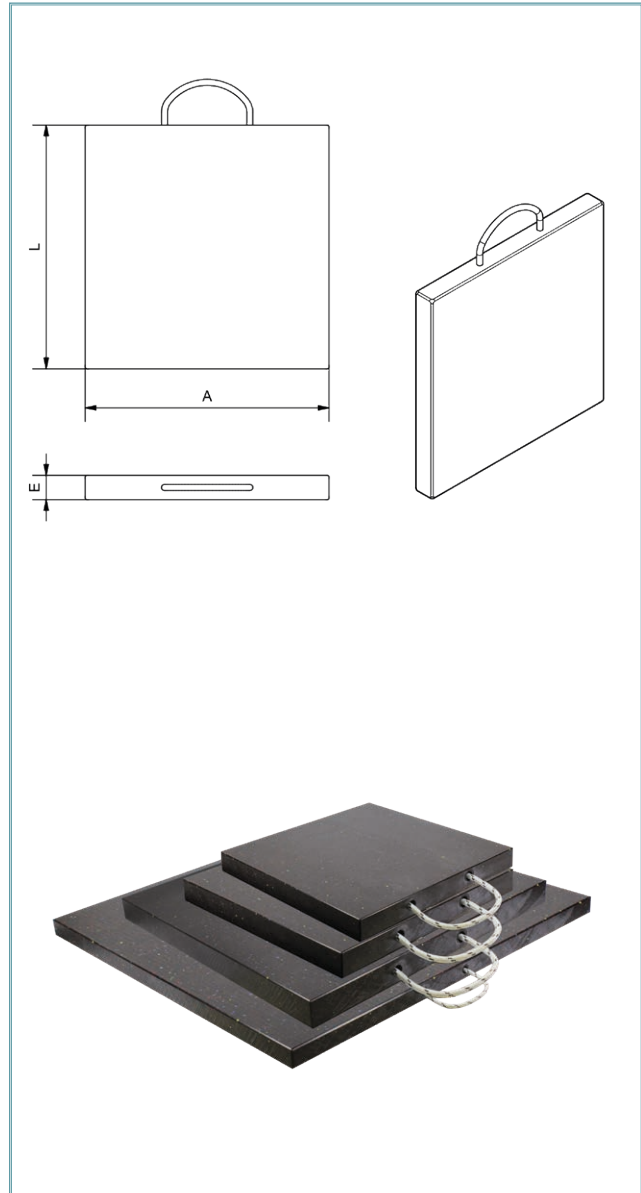

PLACAS

UNIVERSAL 

AD / CO / EQ

REFERENCIAS	MEDIDAS MM (Largo x Ancho x Espesor)
RB026001	300 x 300 x 30
RB026002	300 x 300 x 40
RB026003	400 x 400 x 30
RB026004	400 x 400 x 40
RB026005	400 x 400 x 50
RB026006	400 x 400 x 60
RB026007	500 x 500 x 40
RB026008	500 x 500 x 50
RB026009	500 x 500 x 60
RB026010	600 x 600 x 40
RB026011	600 x 600 x 50
RB026012	600 x 600 x 60
RB026013	700 x 700 x 40
RB026014	700 x 700 x 50
RB026015	700 x 700 x 60
RB026016	800 x 800 x 40
RB026017	800 x 800 x 50
RB026018	800 x 800 x 60
RB026019	1000 x 1000 x 40
RB026020	1000 x 1000 x 50
RB026021	1000 x 1000 x 60